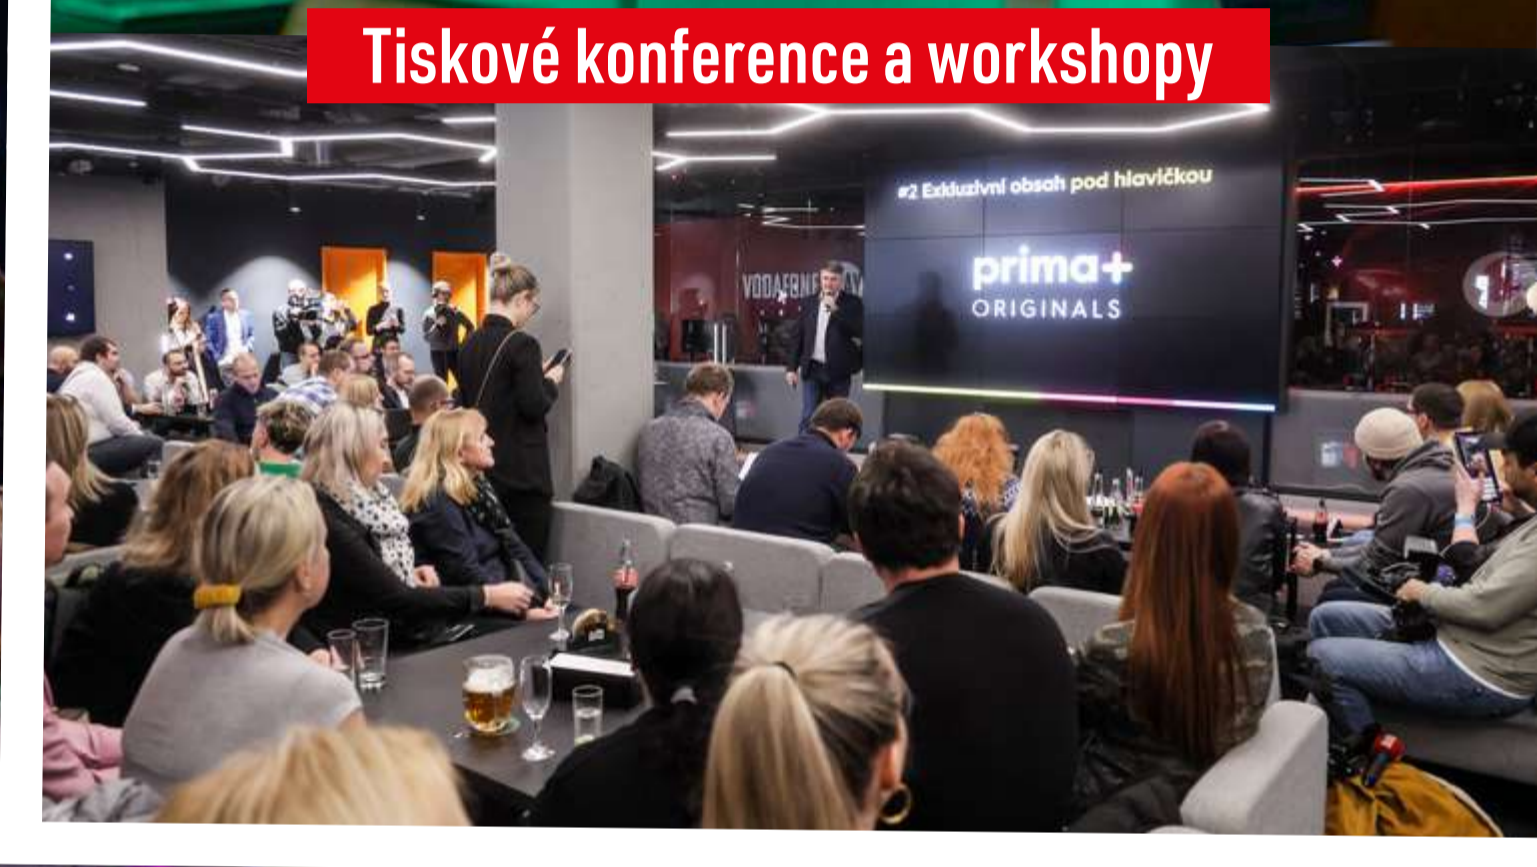

Podcasty a livestreamy ve streamovacím studiu