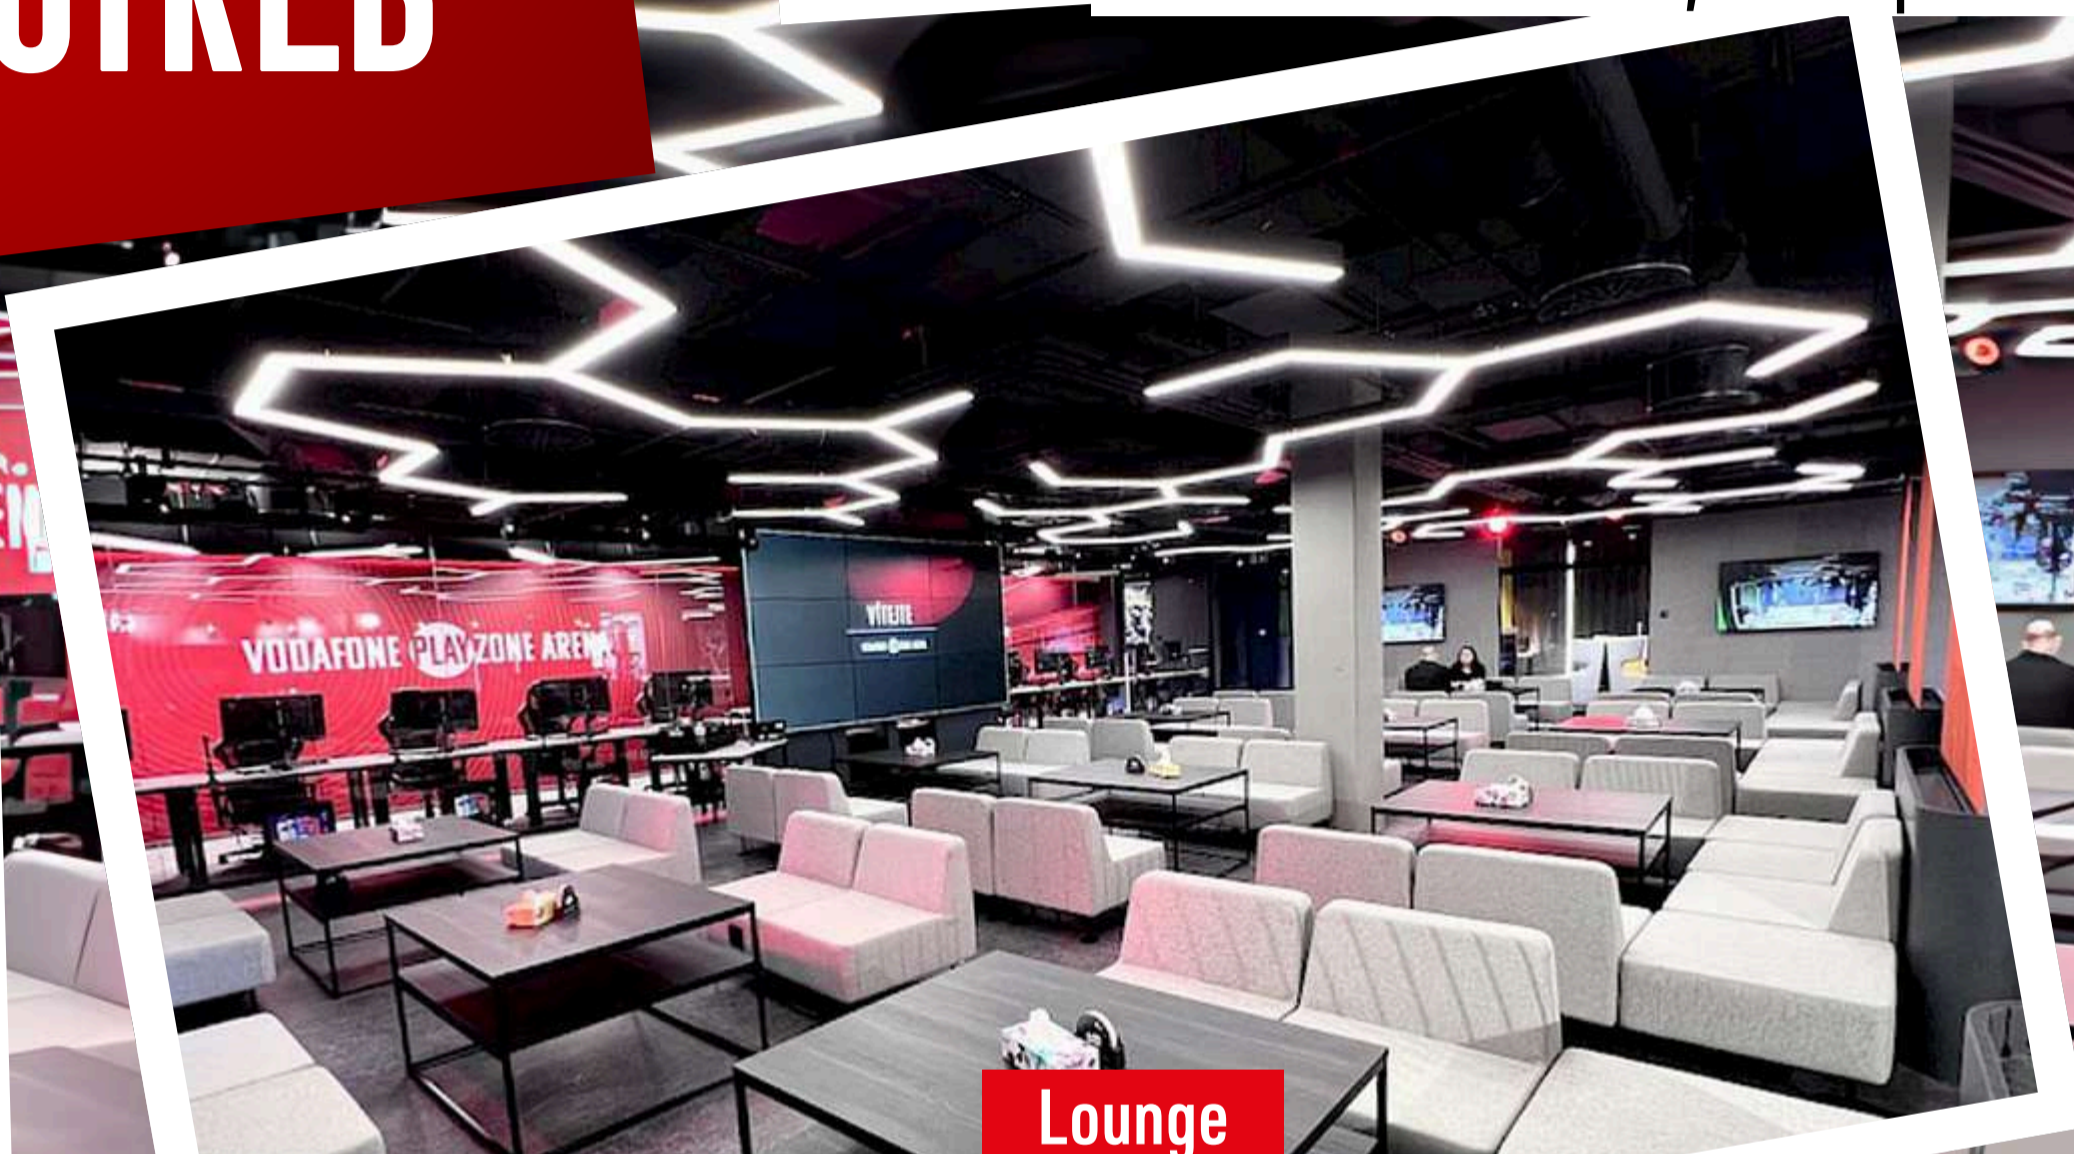

## SPOJUJEME BUSINESS & ZÁBAVU

- Stylová lounge s barem, velkoplošnou obrazovkou (4 m) a až **140 místy k sezení**
- **55 herních PC, 4 VR, 8 konzolí, 3 profi simulátory** – zábava na dosah pro vaše kolegy nebo obchodní partnery
- Kompletní technické vybavení: ozvučení, světla, mikrofony, digitální plochy s vaší reklamou nebo barvami

# VYBERTE SI PROSTOR PODLE VAŠICH POTŘEB

**Zasedací místnost**

- uzavřené zázemí s TV, vhodné pro workshopy či meetingy

**Lounge**

- vzdušný prostor s barem, velkoplošnou obrazovkou (4 m), 70-140 míst k sezení

**Playroom**

- herní zóna s Playstation, VR a velkou obrazovkou
- vhodné pro workshopy, netradiční teamové porady a další

**Streamovací studio**

- profesionální vybavení pro natáčení podcastů, livestreamů či firemního obsahu